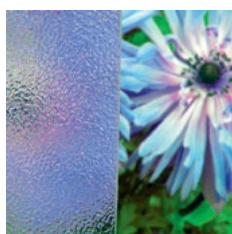

przezroczystości i zniekształcenia obrazu. PRESS GLASS oferuje kilkadziesiąt rodzajów szyb ornamentowych.

Zeskanuj kod QR i sprawdź najnowszą ofertę.

Abstracto

Altdeutsch bezbarwny

Altdeutsch brązowy

Antique brązowy

Atlantic

Chinchilla

Chinchilla brązowy

Crepì

Delta

Delta matowy

Float matowy

Flutes