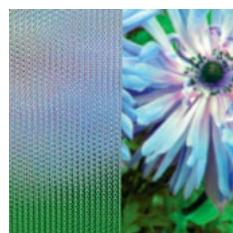

przezroczystości i zniekształcenia obrazu. PRESS GLASS oferuje kilkadziesiąt rodzajów szyb ornamentowych.

Zeskanuj kod QR i sprawdź najnowszą ofertę.

Abstracto

Altdeutsch bezbarwny

Altdeutsch brązowy

Antique brązowy

Atlantic

Chinchilla

Chinchilla brązowy

Crepì

Delta

Delta matowy

Float matowy

Flutes

Flutes piaskowany

Kura bezbarwny

Kura brązowy

Katedral

Lisral K

Master-Carre

Master-Ligne

Master-Point